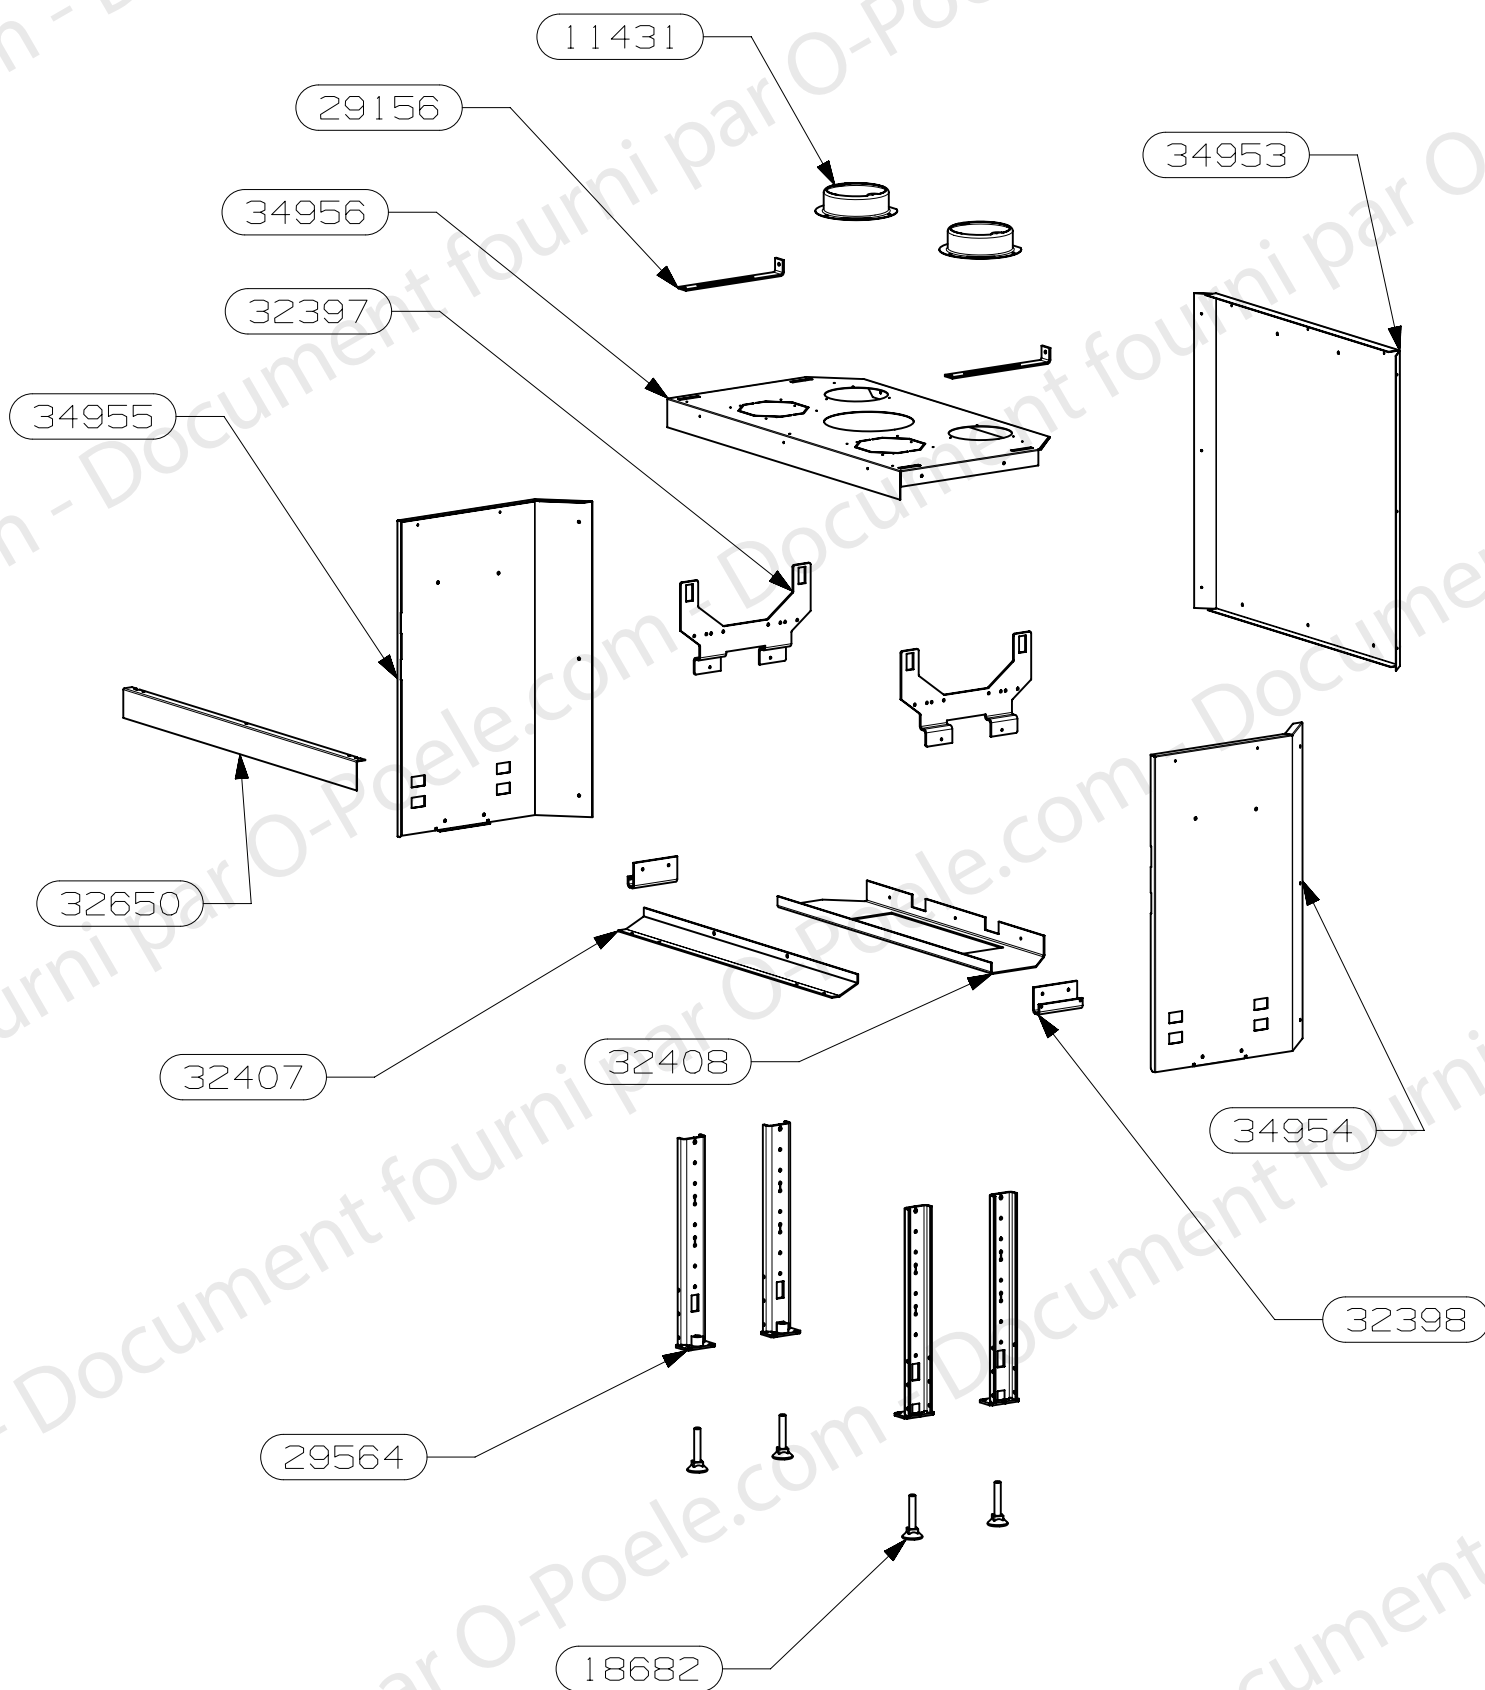

**RICHARD
LE DROFF**

Le feu a une âme

FOYER
CLASSIC 6

ENSEMBLE HABILLAGE
EDITION 04/12