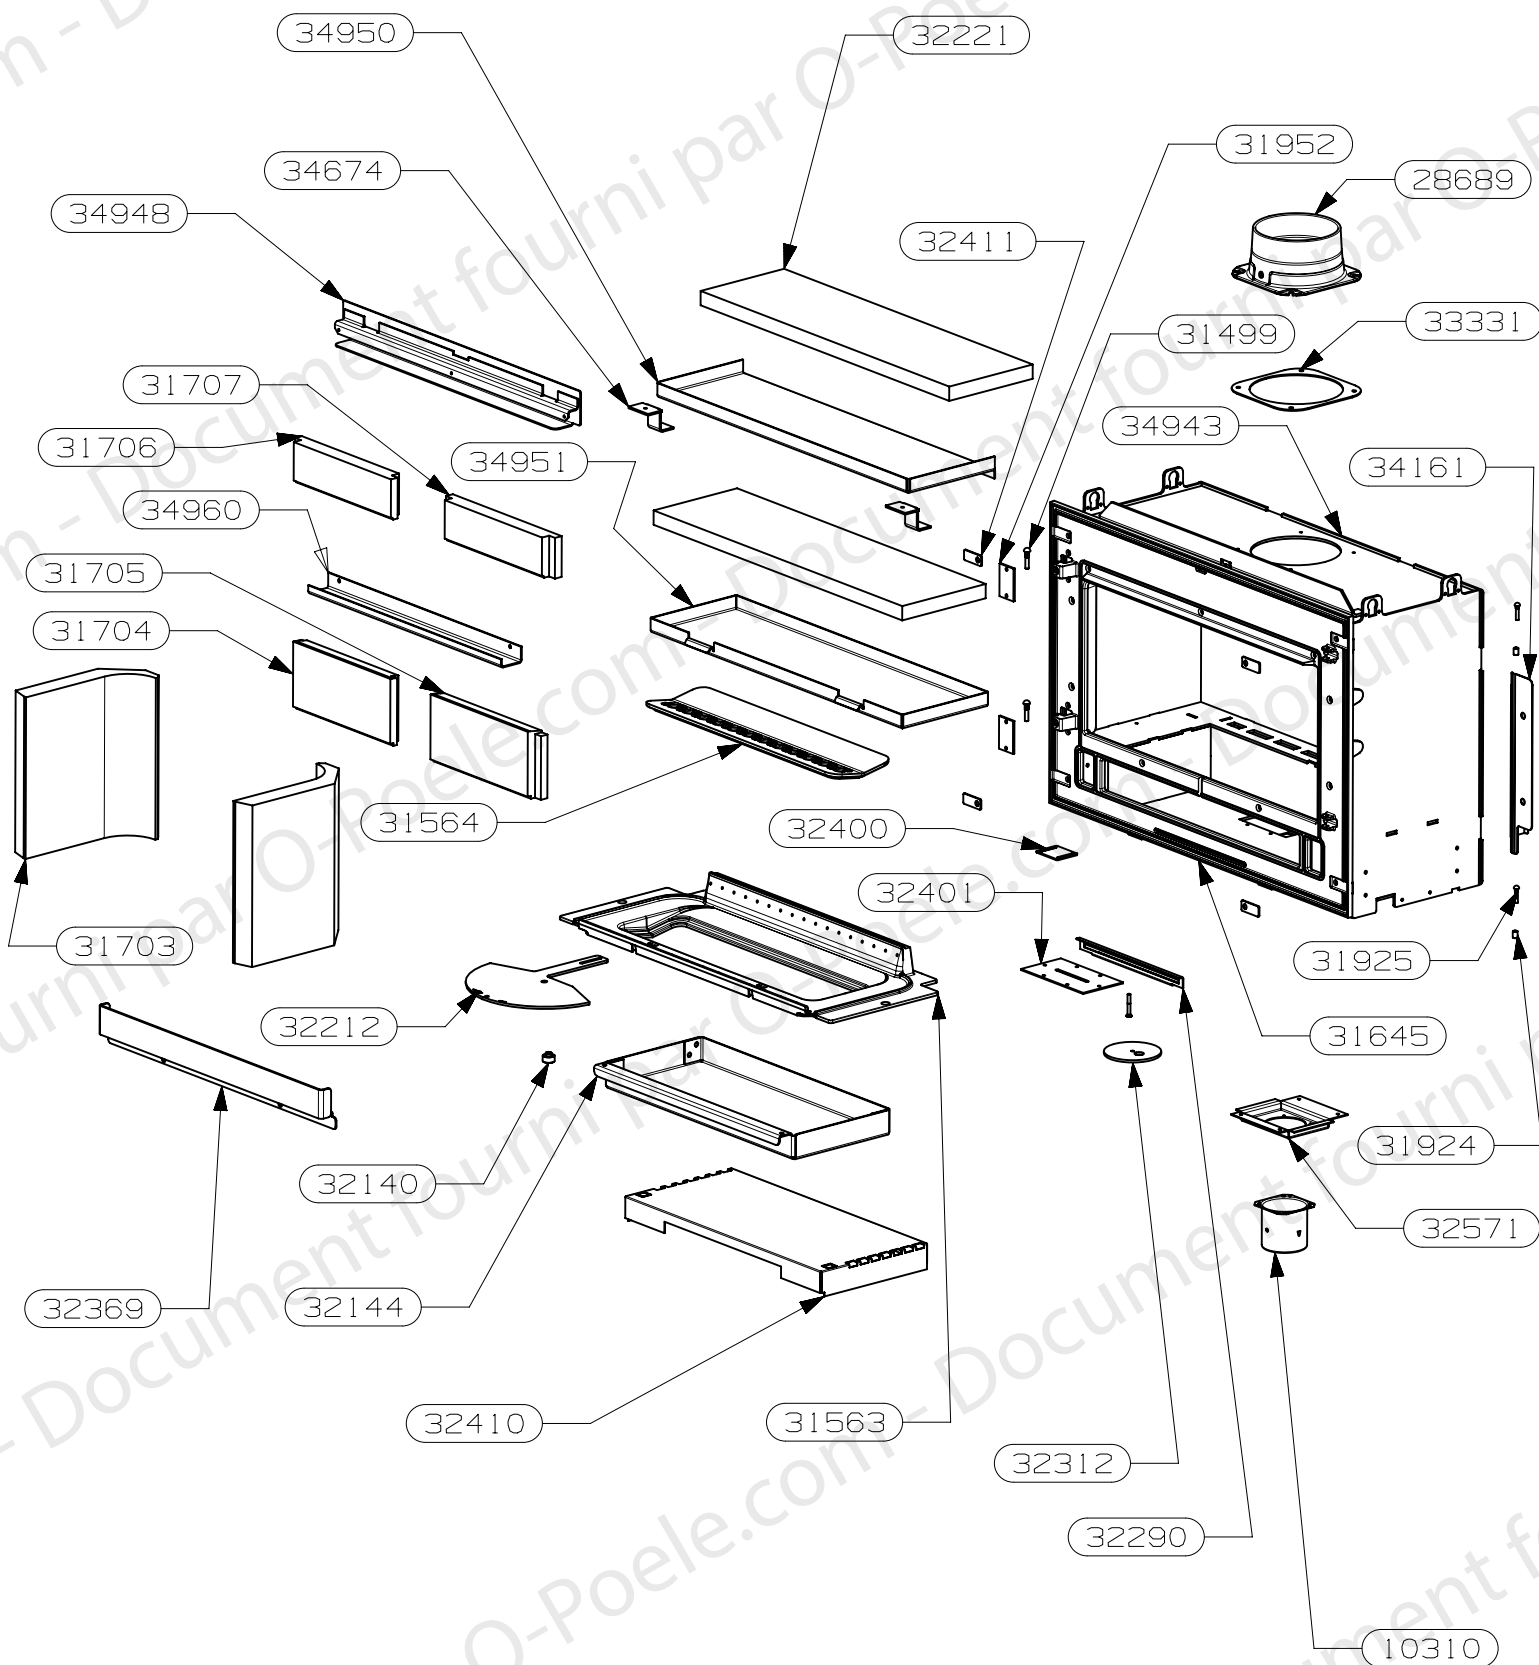

**RICHARD
LE DROFF**

Le feu a une âme

**FOYER
CLASSIC 6**

**ENSEMBLE CDC
EDITION 04/12**