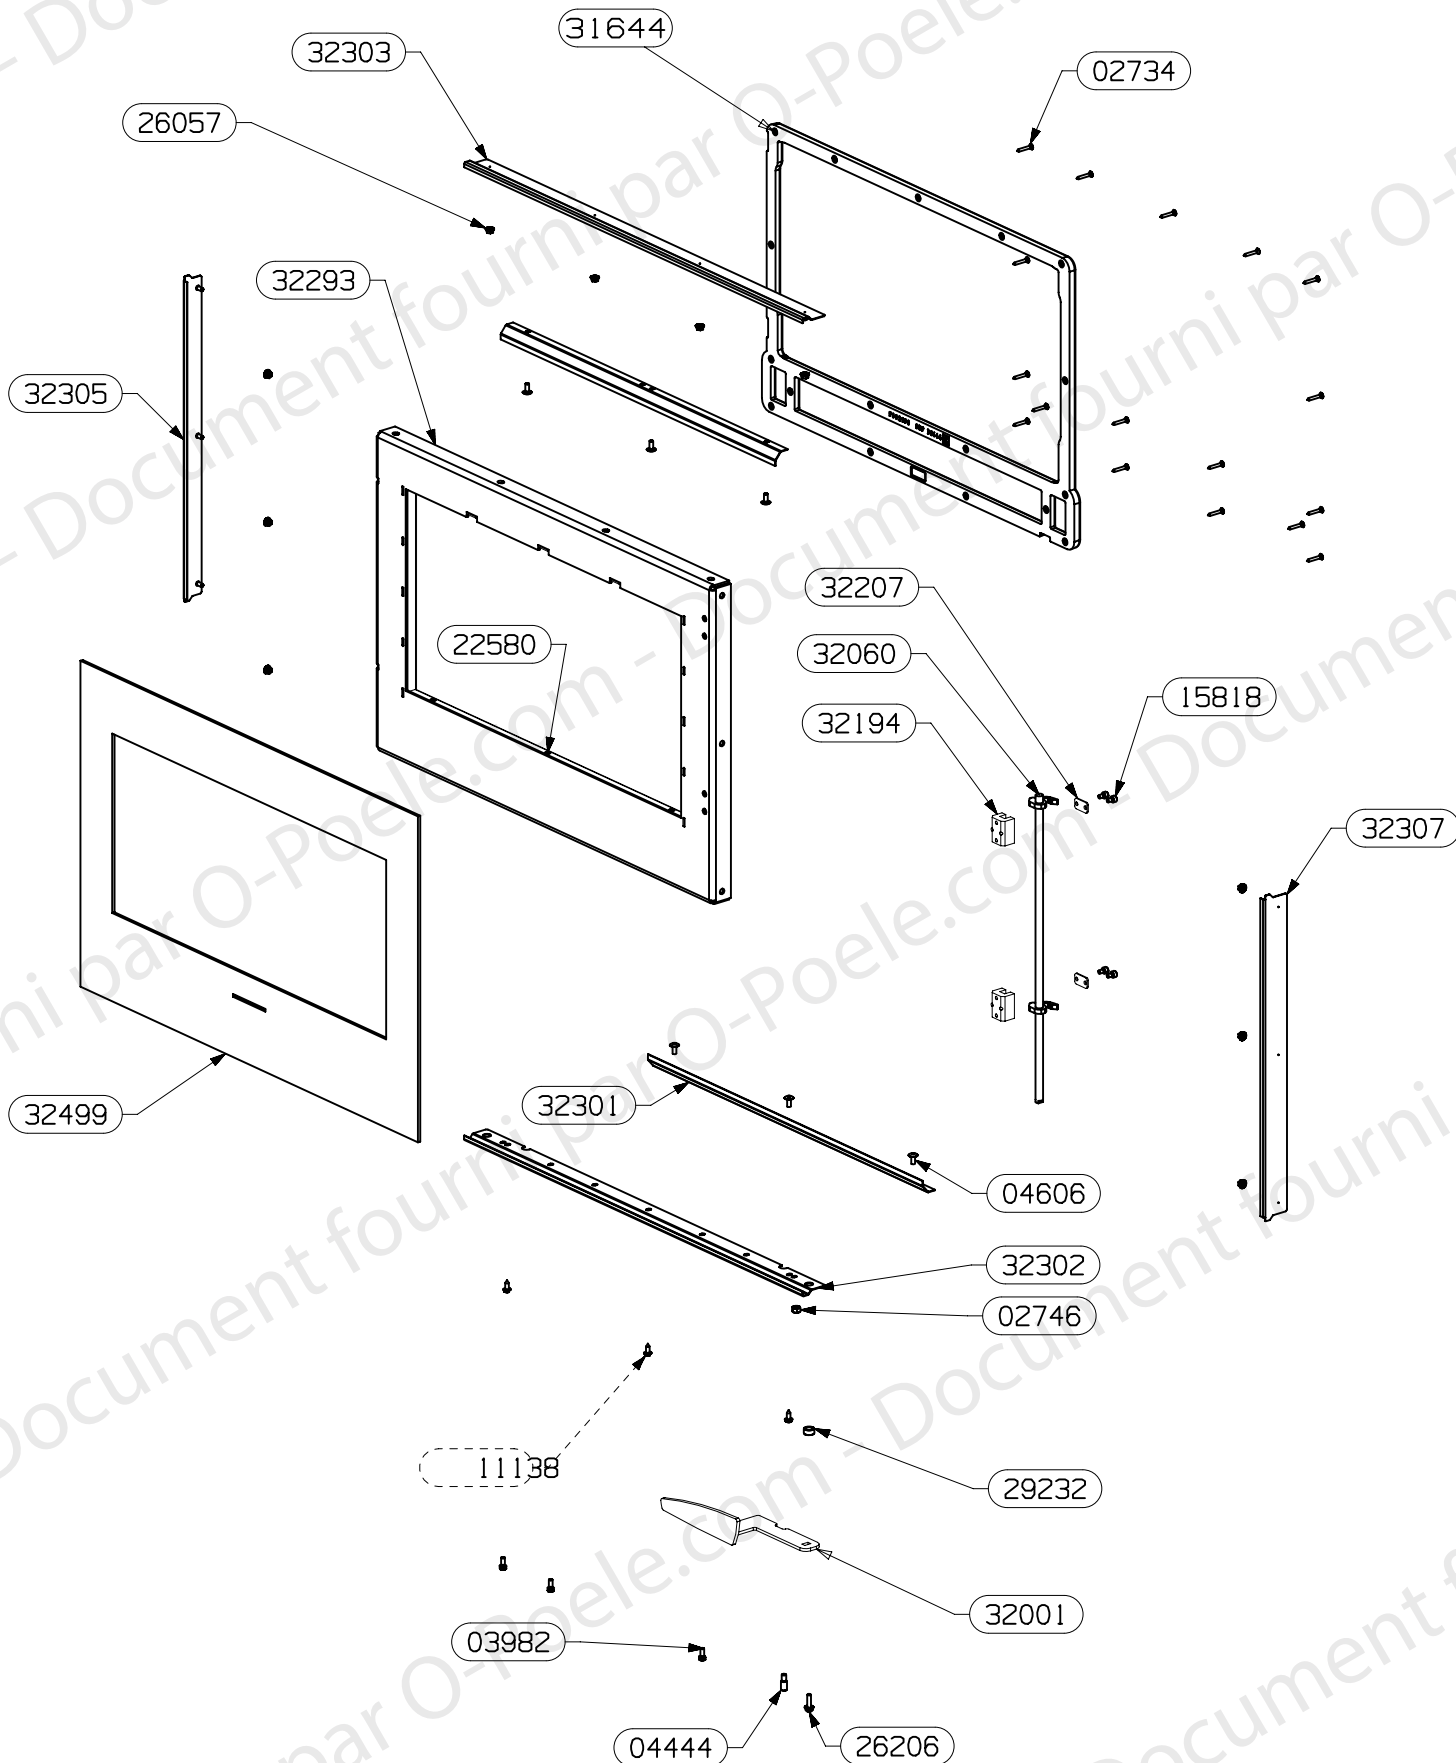

**RICHARD
LE DROFF**

Le feu a une âme

FOYER
CLASSIC 6

ENSEMBLE PORTE
EDITION 04/12